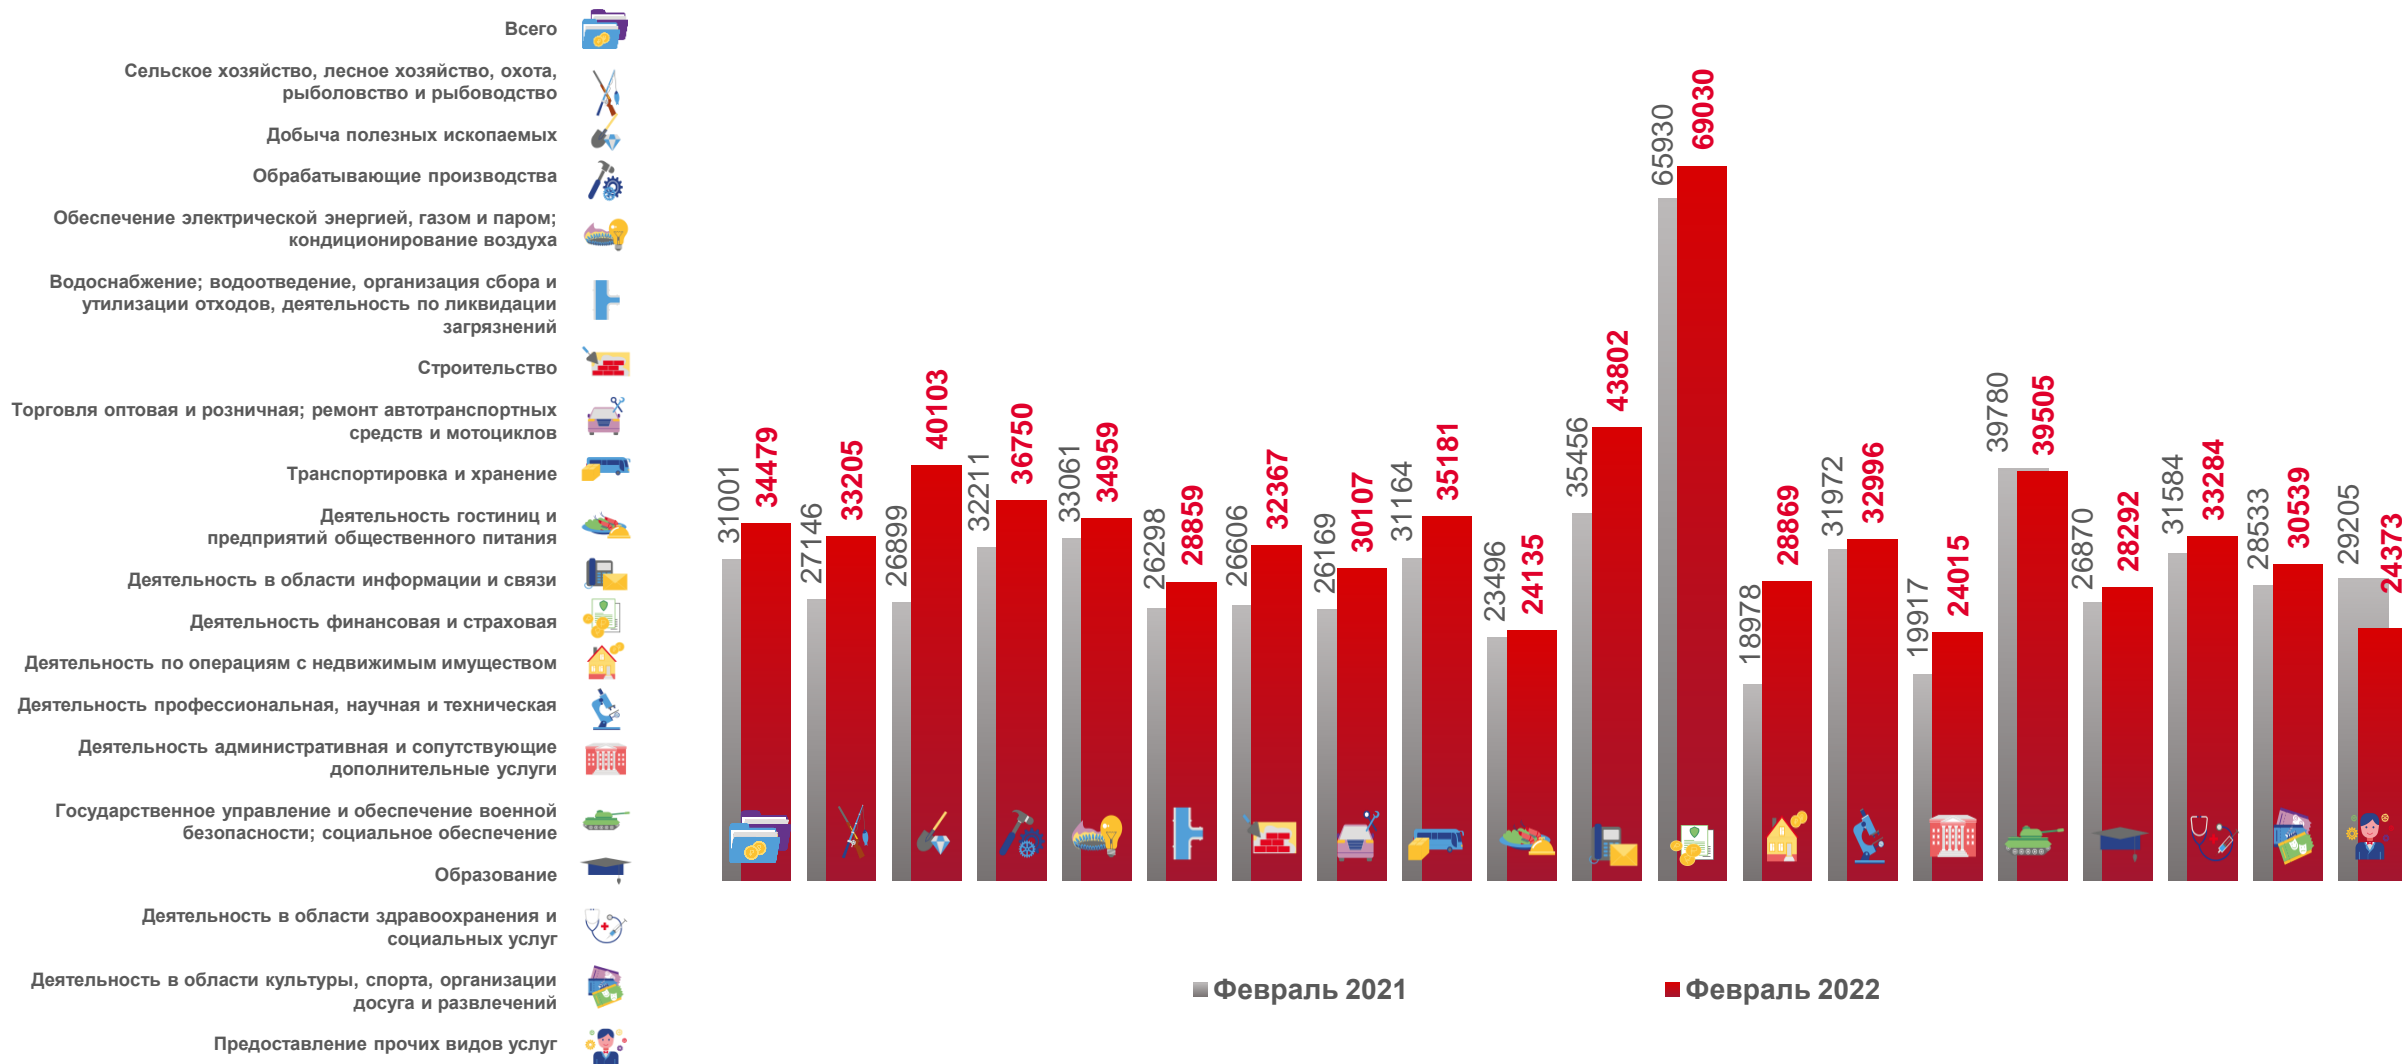

# СРЕДНЕМЕСЯЧНАЯ НАЧИСЛЕННАЯ ЗАРАБОТНАЯ ПЛАТА работников организаций Псковской области ПО ВИДАМ ЭКОНОМИЧЕСКОЙ ДЕЯТЕЛЬНОСТИ; РУБЛЕЙ

# ЗАРАБОТНАЯ ПЛАТА РАБОТНИКОВ ОРГАНИЗАЦИЙ Псковской области

Среднемесячная  
начисленная  
зарботная плата

**34 820** рублей

за январь-февраль 2022 года

**34 479** рублей

за февраль 2022 года

Реальная заработная плата